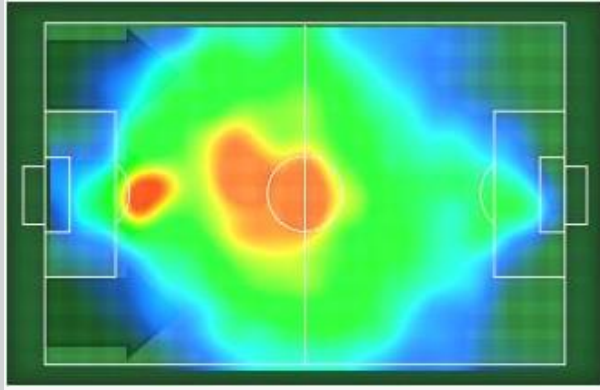

TACTICAL LINEUPS

Côte d'Ivoire		South Africa	
Sylvain GBOHOUO - 16	①		① 22 - Ronwen WILLIAMS
Serge AURIER - 17	②		② 5 - Thamsanqa MKHIZE
Ismael TRAORÉ - 6	③		③ 14 - Thulani HLATSHWAYO
Serge KANON - 5	④		④ 2 - Buhle MKHWANAZI
Wonlo COULIBALY - 2	⑤		⑤ 18 - Sandile HLANTI
Franck KESSIÉ - 8	⑥		⑥ 12 - Kamohelo MOKOTJO
Die SEREY - 20	⑦		⑦ 15 - Dean FURMAN
Nicolas PEPE - 19	⑧		⑧ 7 - Lebohang MABOE
Jean Michael SÉRI - 10	⑨		⑨ 11 - Themba ZWANE
Max GRADEL - 15	⑩		⑩ 9 - Lebo MOTHIBA
Jonathan KODJIA - 14	⑪		⑪ 19 - Percy TAU

TERRITORIAL POSITION TEAM HEAT MAP

 Côte d'Ivoire

South Africa 

TOTAL

BALL POSSESSION HEAT MAP

 Côte d'Ivoire

South Africa 

TOTAL

BALL POSSESSION MAP

1	1 - 15min	
	47%	53%
2	16 - 30min	
	57%	43%
	31 - 45min	
40%	60%	
1	1 - 15min	
	60%	40%
	16 - 30min	
38%	62%	
2	31 - 45min	
	51%	49%

Group D | Round 1

Côte d'Ivoire - South Africa

MATCH STATISTIC