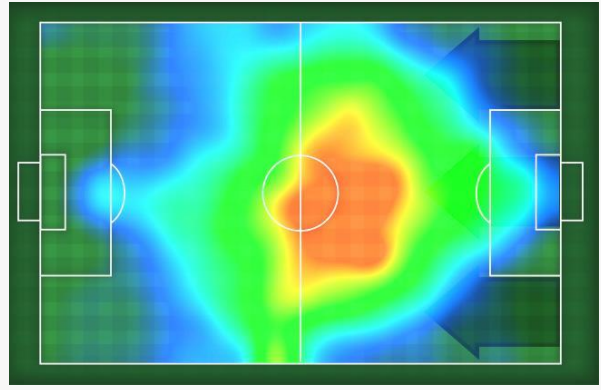

TACTICAL LINEUPS

Guinea			Madagascar
Aly KEITA - 22	①		① 23 - Melvin ADRIEN
Dyrestam MIKAEL - 18	②		② 22 - Jérôme MOMBRIS
Julian JEANVIER - 15	③		③ 5 - Razakanantenaina PASCAL
Falette SIMON - 6	④		④ 21 - Thomas FONTAINE
Issiaga SYLLA - 3	⑤		⑤ 20 - Romain METANIRE
Ibrahima CISSÉ - 13	⑥		⑥ 15 - Ibrahim AMADA
Amadou DIAWARA - 4	⑦		⑦ 13 - Anicet ANDRIANANTENAINA
Mady CAMARA - 7	⑧		⑧ 6 - Marco ILAIMAHARITRA
Ibrahima TRAORE - 16	⑨		⑨ 2 - Carolus ANDREA
Sory KABA - 21	⑩		⑩ 9 - Faneva ANDRIATSIMA
François KAMANO - 10	⑪		⑪ 12 - Lalaina NOMENJANAHARY

TERRITORIAL POSITION TEAM HEAT MAP

 **Guinea**

Madagascar 

TOTAL

BALL POSSESSION HEAT MAP

Guinea

Madagascar

TOTAL