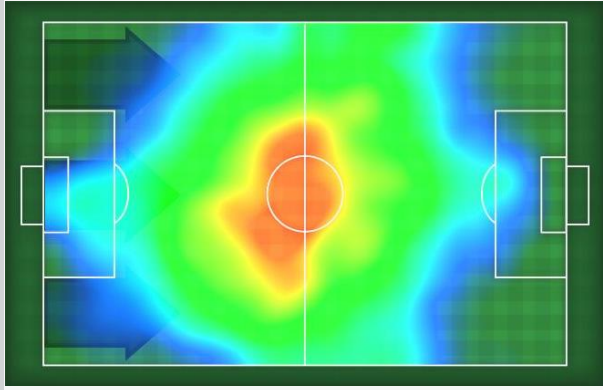

TACTICAL LINEUPS

Guinea			Madagascar
Aly KEITA - 22	①		① 23 - Melvin ADRIEN
Dyrestam MIKAEL - 18	②		② 22 - Jérôme MOMBRIS
Julian JEANVIER - 15	③		③ 5 - Razakanantenaina PASCAL
Falette SIMON - 6	④		④ 21 - Thomas FONTAINE
Issiaga SYLLA - 3	⑤		⑤ 20 - Romain METANIRE
Ibrahima CISSÉ - 13	⑥		⑥ 15 - Ibrahim AMADA
Amadou DIAWARA - 4	⑦		⑦ 13 - Anicet ANDRIANANTENAINA
Mady CAMARA - 7	⑧		⑧ 6 - Marco ILAIMAHARITRA
Ibrahima TRAORE - 16	⑨		⑨ 2 - Carolus ANDREA
Sory KABA - 21	⑩		⑩ 9 - Faneva ANDRIATSIMA
François KAMANO - 10	⑪		⑪ 12 - Lalaina NOMENJANAHARY

TERRITORIAL POSITION TEAM HEAT MAP

 **Guinea**

Madagascar 

TOTAL

BALL POSSESSION HEAT MAP

Guinea

Madagascar

TOTAL